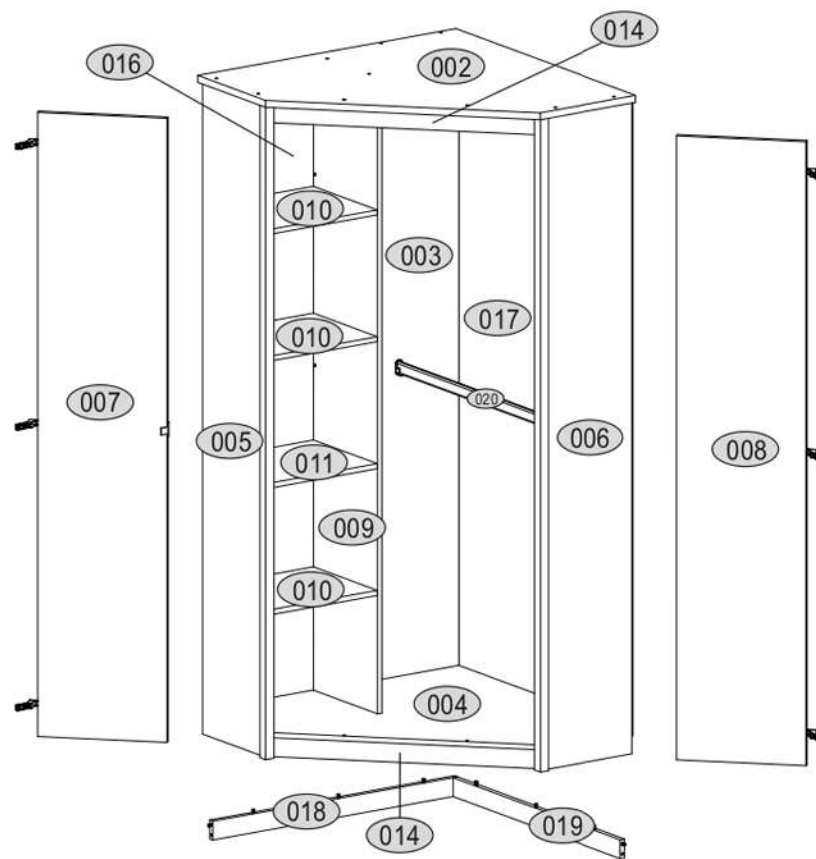

ERODIN 2D

COD	DIMENSIUNE			PACHET	
002	969	969	22	1	3/3
003	2002	519	16	1	1/3
004	935	935	16	1	3/3
005	2078	360	16/32	1	2/3
006	2078	360	16/32	1	2/3
007	1987	404	16	1	2/3
008	1987	404	16	1	2/3
009	2002	344	16	1	1/3
010	400	342	16	3	1/3
011	400	342	16	1	1/3
014	847	60	16	2	1/3
016	2032	419	3	1	1/3
017	2032	472	3	2	1/3
018	919	60	16	1	1/3
019	903	60	16	1	1/3
020	914			2	1/3
ACCESORII				1	1/3

x12 e1 Ø7x50 mm 	x10 e27 Ø7x70 mm 	x7 s1 	x8 r1 Ø15x12 mm 
x8 r16 	x2 s2 	x33 f1 Ø8x30 mm 	x2 e3 Ø6x13 mm 
x22 p25 Ø3.5x16 mm 	x6 a16 	x6 b6 	x1 c2z200 
x4 n301 	x12 d1 	x10 k1 	x60 l1 
x1 p17 Ø 6x60 mm 	x1 n14 	x1 f3 Ø10x50 mm 	x1 z1 

1

2

3

4

5

6

7

8