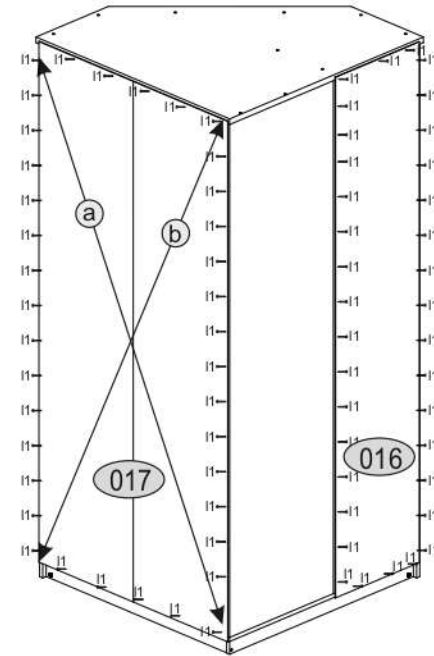

ERODIN 2D

COD	DIMENSIUNE			PACHET	
002	969	969	22	1	3/3
003	2002	519	16	1	1/3
004	935	935	16	1	3/3
005	2078	360	16/32	1	2/3
006	2078	360	16/32	1	2/3
007	1987	404	16	1	2/3
008	1987	404	16	1	2/3
009	2002	344	16	1	1/3
010	400	342	16	3	1/3
011	400	342	16	1	1/3
014	847	60	16	2	1/3
016	2032	419	3	1	1/3
017	2032	472	3	2	1/3
018	919	60	16	1	1/3
019	903	60	16	1	1/3
020	914			2	1/3
ACCESORII				1	1/3

9

10

11

12

13

14