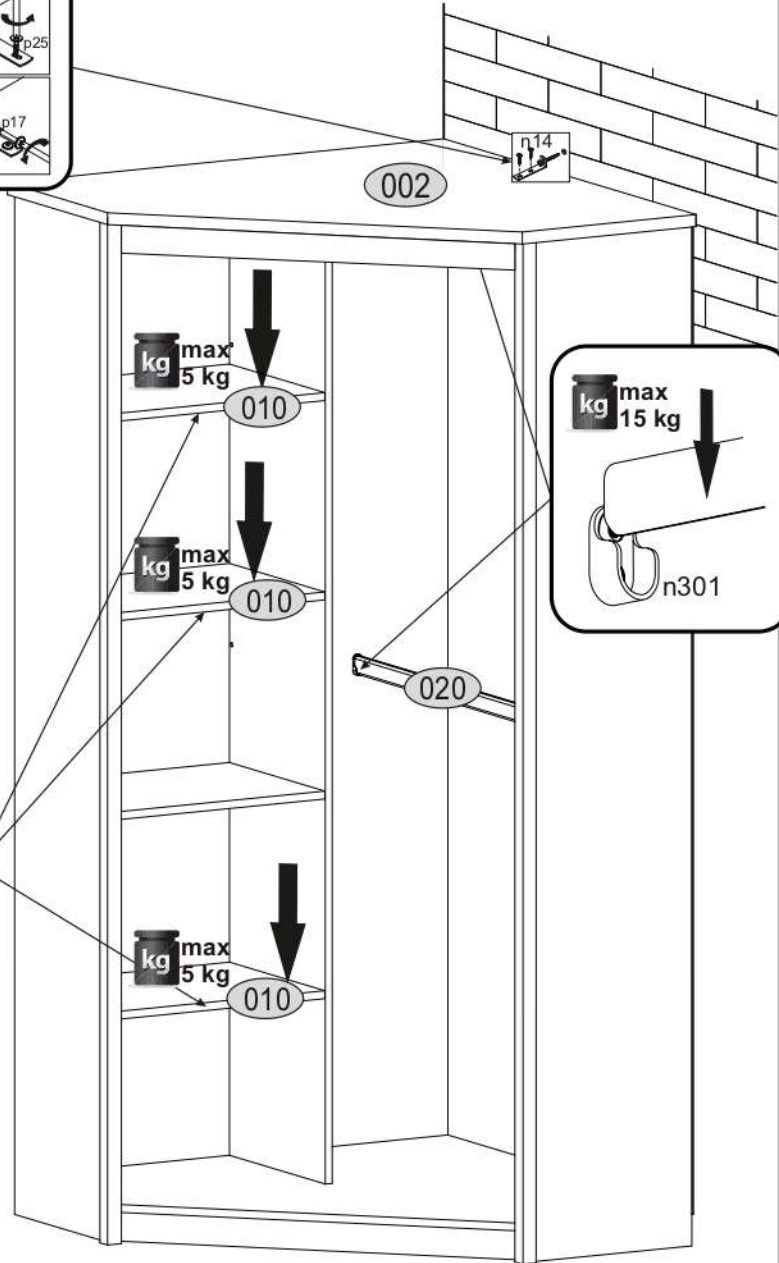

ERODIN 2D

COD	DIMENSIUNE			PACHET	
002	969	969	22	1	3/3
003	2002	519	16	1	1/3
004	935	935	16	1	3/3
005	2078	360	16/32	1	2/3
006	2078	360	16/32	1	2/3
007	1987	404	16	1	2/3
008	1987	404	16	1	2/3
009	2002	344	16	1	1/3
010	400	342	16	3	1/3
011	400	342	16	1	1/3
014	847	60	16	2	1/3
016	2032	419	3	1	1/3
017	2032	472	3	2	1/3
018	919	60	16	1	1/3
019	903	60	16	1	1/3
020	914			2	1/3
ACCESORII				1	1/3

x12 e1 Ø7x50 mm 	x10 e27 Ø7x70 mm 	x7 s1 	x8 r1 Ø15x12 mm 
x8 r16 	x2 s2 	x33 f1 Ø8x30 mm 	x2 e3 Ø6x13 mm 
x22 p25 Ø3.5x16 mm 	x6 a16 	x6 b6 	x1 c2z200 
x4 n301 	x12 d1 	x10 k1 	x60 l1 
x1 p17 Ø 6x60 mm 	x1 n14 	x1 f3 Ø10x50 mm 	x1 z1 

1

2

3

4

5

6

7

8

9

10

11

12

13

14