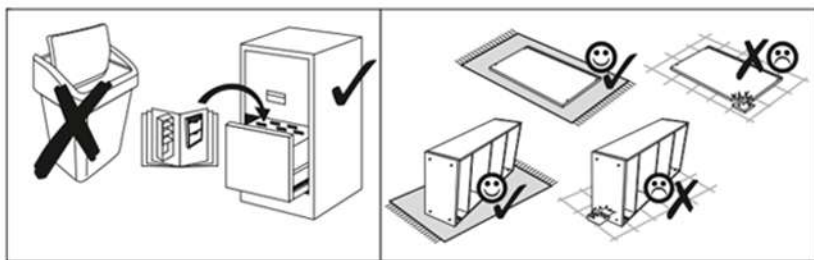

ERODIN 2D

COD	DIMENSIUNE			PACHET	
002	969	969	22	1	3/3
003	2002	519	16	1	1/3
004	935	935	16	1	3/3
005	2078	360	16/32	1	2/3
006	2078	360	16/32	1	2/3
007	1987	404	16	1	2/3
008	1987	404	16	1	2/3
009	2002	344	16	1	1/3
010	400	342	16	3	1/3
011	400	342	16	1	1/3
014	847	60	16	2	1/3
016	2032	419	3	1	1/3
017	2032	472	3	2	1/3
018	919	60	16	1	1/3
019	903	60	16	1	1/3
020	914			2	1/3
ACCESORII				1	1/3

AVERTIZARE! Mobilierul trebuie fixat permanent de perete pentru a evita riscul de răsturnare. Pachetul nu include suruburi de fixare, deoarece tipul de fixare trebuie ales in functie de tipul de perete. Alege tipul potrivit pentru peretele tău.