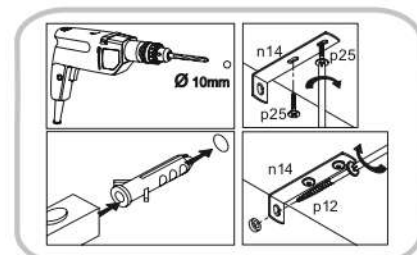

x12 e1 Ø7x50 mm 	x10 e27 Ø7x70 mm 	x7 s1 	x8 r1 Ø15x12 mm
x8 r16 	x2 s2 	x33 f1 Ø8x30 mm 	x2 e3 Ø6x13 mm
x22 p25 Ø3.5x16 mm 	x6 a16 	x6 b6 	x1 c2z200
x4 n301 	x12 d1 	x10 k1 	x60 l1
x1 p17 Ø 6x60 mm 	x1 n14 	x1 f3 Ø10x50 mm 	x1 z1

AVERTIZARE! Mobilierul trebuie fixat permanent de perete pentru a evita riscul de răsturnare. Pachetul nu include suruburi de fixare, deoarece tipul de fixare trebuie ales in functie de tipul de perete. Alege tipul potrivit pentru peretele tău.