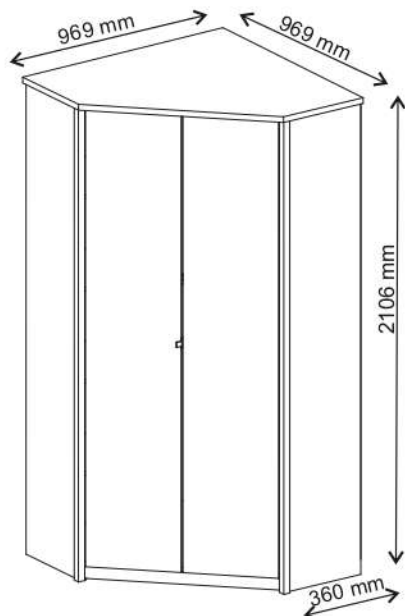

ERODIN 2D

COD	DIMENSIUNE			PACHET	
002	969	969	22	1	3/3
003	2002	519	16	1	1/3
004	935	935	16	1	3/3
005	2078	360	16/32	1	2/3
006	2078	360	16/32	1	2/3
007	1987	404	16	1	2/3
008	1987	404	16	1	2/3
009	2002	344	16	1	1/3
010	400	342	16	3	1/3
011	400	342	16	1	1/3
014	847	60	16	2	1/3
016	2032	419	3	1	1/3
017	2032	472	3	2	1/3
018	919	60	16	1	1/3
019	903	60	16	1	1/3
020	914			2	1/3
ACCESORII				1	1/3

x12 e1 Ø7x50 mm 	x10 e27 Ø7x70 mm 	x7 s1 	x8 r1 Ø15x12 mm 
x8 r16 	x2 s2 	x33 f1 Ø8x30 mm 	x2 e3 Ø6x13 mm 
x22 p25 Ø3.5x16 mm 	x6 a16 	x6 b6 	x1 c2z200 
x4 n301 	x12 d1 	x10 k1 	x60 l1 
x1 p17 Ø 6x60 mm 	x1 n14 	x1 f3 Ø10x50 mm 	x1 z1 