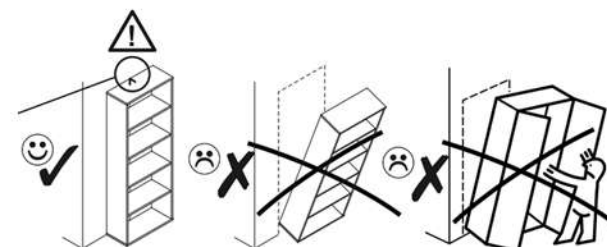

x12 e1 Ø7x50 mm 	x10 e27 Ø7x70 mm 	x7 s1 	x8 r1 Ø15x12 mm
x8 r16 	x2 s2 	x33 f1 Ø8x30 mm 	x2 e3 Ø6x13 mm
x22 p25 Ø3.5x16 mm 	x6 a16 	x6 b6 	x1 c2z200
x4 n301 	x12 d1 	x10 k1 	x60 l1
x1 p17 Ø 6x60 mm 	x1 n14 	x1 f3 Ø10x50 mm 	x1 z1

AVERTIZARE! Mobilierul trebuie fixat permanent de perete pentru a evita riscul de răsturnare. Pachetul nu include suruburi de fixare, deoarece tipul de fixare trebuie ales in functie de tipul de perete. Alege tipul potrivit pentru peretele tău.